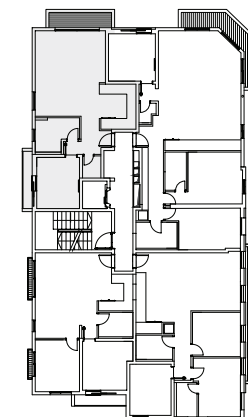

שינקין 30 - תל אביב

דירה 9

קומה: 2

חדרים: 2

שטח: 63 מ"ר

מרפסת: 6 מ"ר

כל פרטים, התמונות, הריהוט, השטחים והמידות המוצגים בתוכנית זו להמחשה בלבד.

החברה תחויב רק על פי התוכנית והמפרט הטכני שיצורפו להסכם המכר שיחתם בין הצדדים.