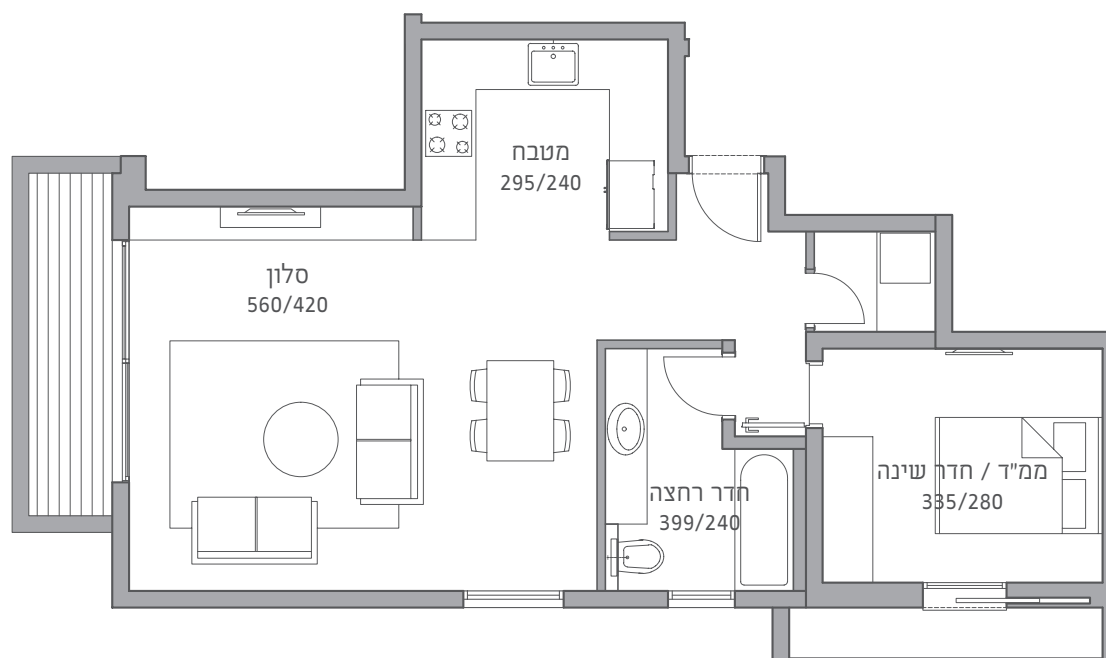

שינקין 30 - תל אביב

דירה 9

קומה: 2

חדרים: 2

שטח: 63 מ"ר

מרפסת: 6 מ"ר

כל פרטים, התמונות, הריהוט, השטחים והמידות המוצגים בתוכנית זו להמחשה בלבד.

החברה תחויב רק על פי התוכנית והמפרט הטכני שיצורפו להסכם המכר שיחתם בין הצדדים.