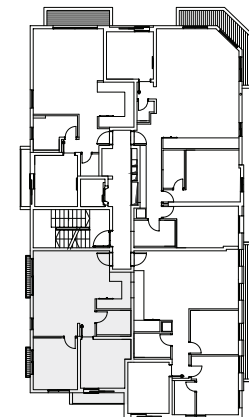

שינקין 30 - תל אביב

דירה 8

קומה: 2

חדרים: 3

שטח: 61 מ"ר

כל פרטים, התמונות, הריהוט, השטחים והמידות המוצגים בתוכנית זו להמחשה בלבד.

החברה תחויב רק על פי התוכניות והמפרט הטכני שיצורפו להסכם המכר שיחתם בין הצדדים.