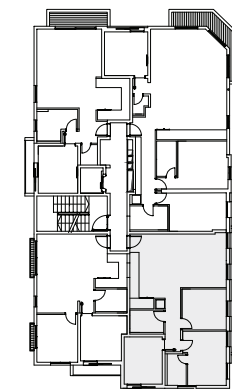

שינקין 30 - תל אביב

דירה 7

קומה: 2

חדרים: 3

שטח: 82 מ"ר

מרפסת: 10 מ"ר

כל פרטים, התמונות, הריהוט, השטחים והמידות המוצגים בתוכנית זו להמחשה בלבד.

החברה תחויב רק על פי התוכנית והמפרט הטכני שיצורפו להסכם המכר שיחתם בין הצדדים.