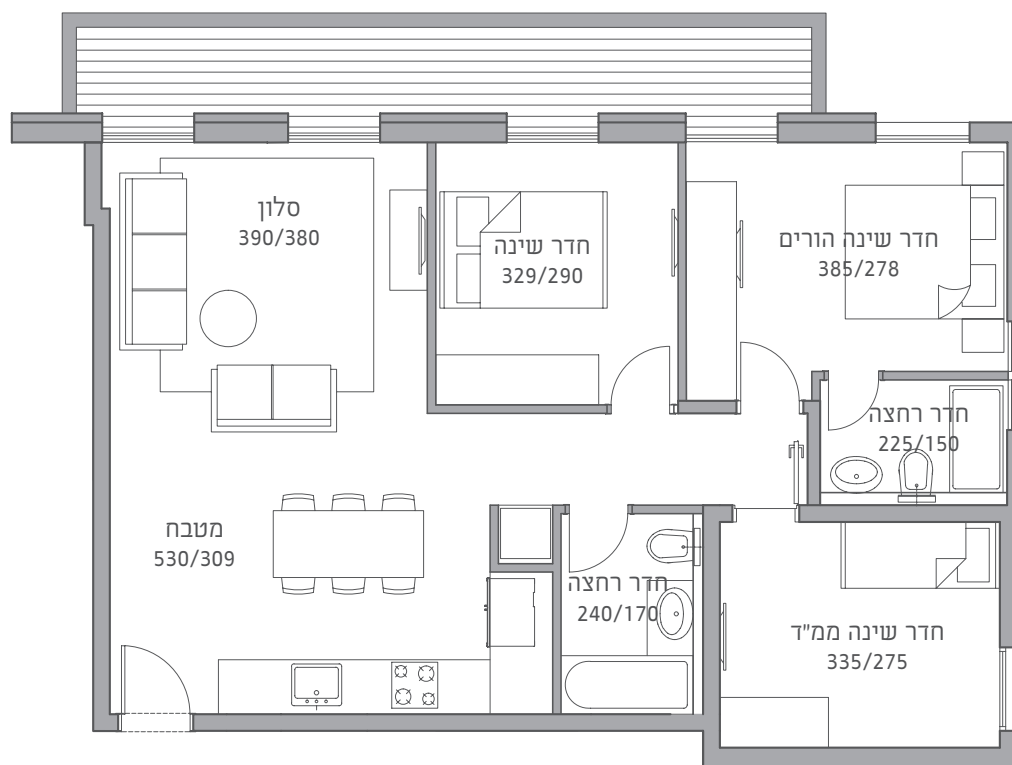

שינקין 30 - תל אביב

דירה 7

קומה: 2

חדרים: 3

שטח: 82 מ"ר

מרפסת: 10 מ"ר

כל פרטים, התמונות, הריהוט, השטחים והמידות המוצגים בתוכנית זו להמחשה בלבד.

החברה תחויב רק על פי התוכנית והמפרט הטכני שיצורפו להסכם המכר שיחתם בין הצדדים.