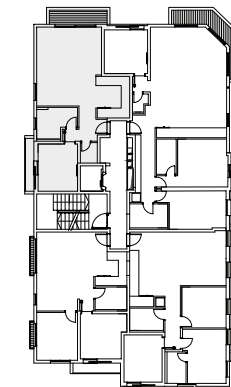

שינקין 30 - תל אביב

דירה 5

קומה: 1

חדרים: 2

שטח: 63 מ"ר

מרפסת: 6 מ"ר

כל פרטים, התמונות, הריהוט, השטחים והמידות המוצגים בתוכנית זו להמחשה בלבד.

החברה תחויב רק על פי התוכנית והמפרט הטכני שיצורפו להסכם המכר שיחתם בין הצדדים.