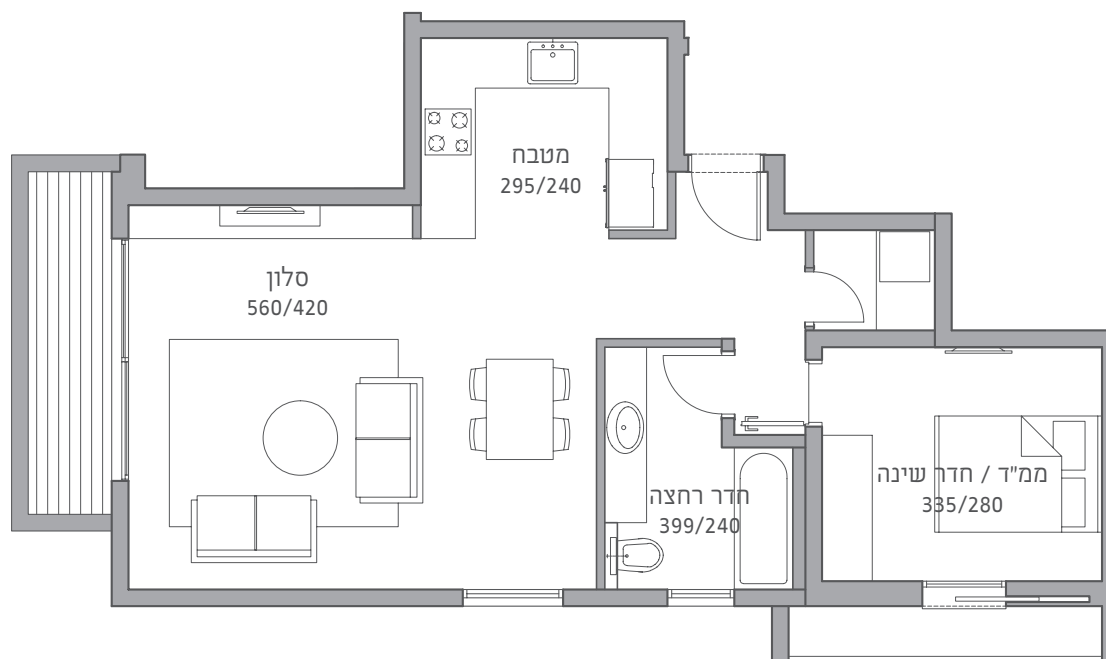

שינקין 30 - תל אביב

דירה 5

קומה: 1

חדרים: 2

שטח: 63 מ"ר

מרפסת: 6 מ"ר

כל פרטים, התמונות, הריהוט, השטחים והמידות המוצגים בתוכנית זו להמחשה בלבד.

החברה תחויב רק על פי התוכנית והמפרט הטכני שיצורפו להסכם המכר שיחתם בין הצדדים.