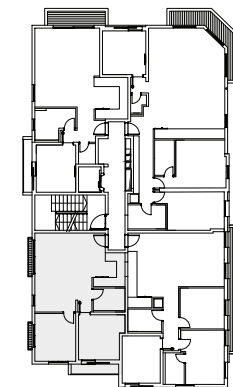

שינקין 30 - תל אביב

דירה 4

קומה: 1

חדרים: 3

שטח: 61 מ"ר

כל פרטים, התמונות, הריהוט, השטחים והמידות המוצגים בתוכנית זו להמחשה בלבד.

החברה תחויב רק על פי התוכנית והמפרט הטכני שיצורפו להסכם המכר שיחתם בין הצדדים.