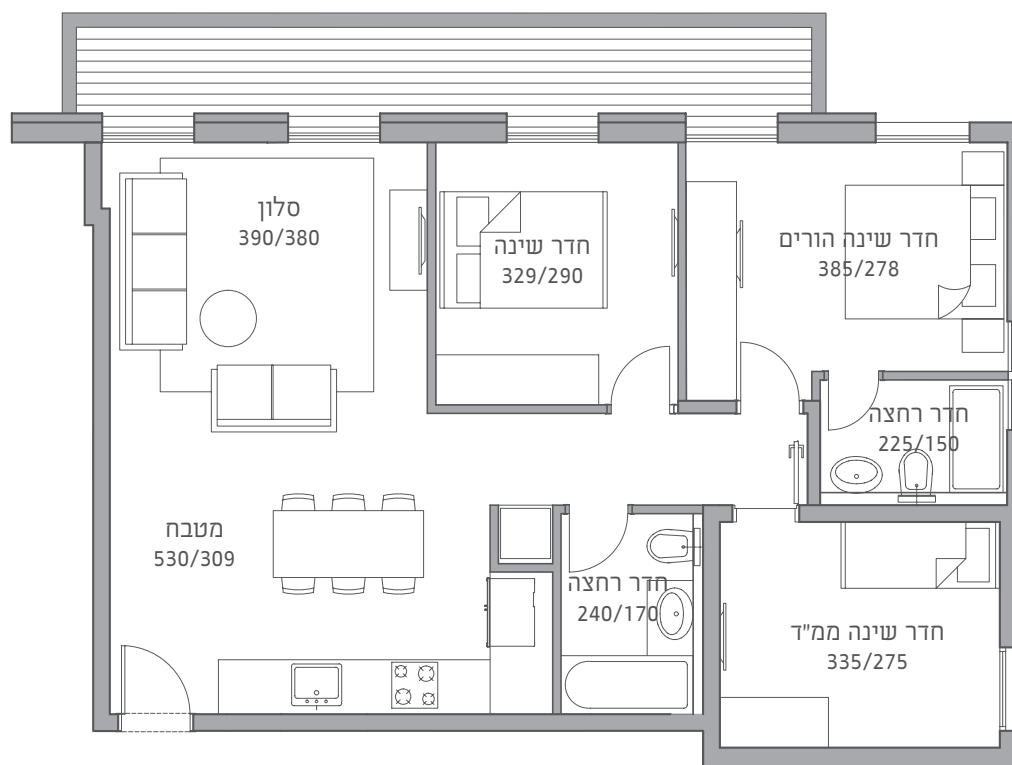

### דירה 3

קומה: 1

חדרים: 4

שטח: 82 מ"ר

מרפסת: 10 מ"ר

כל פרטים, התמונות, הריהוט, השטחים והמידות המוצגים בתוכנית זו להמחשה בלבד.

החברה תחויב רק על פי התוכנית והמפרט הטכני שיצורפו להסכם המכר שיחתם בין הצדדים.