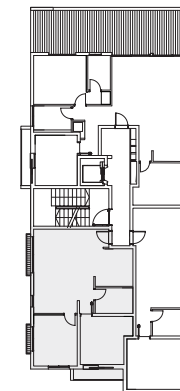

שינקין 30 - תל אביב

דירה 14

קומה: 4

חדרים: 3

שטח: 62 מ"ר

כל פרטים, התמונות, הריהוט, השטחים והמידות המוצגים בתוכנית זו להמחשה בלבד.

החברה תחויב רק על פי התוכנית והמפרט הטכני שיצורפו להסכם המכר שיחתם בין הצדדים.