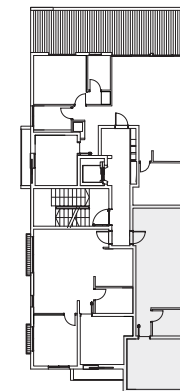

שינקין 30 - תל אביב

דירה 13

קומה: 4

חדרים: 2

שטח: 54 מ"ר

כל פרטים, התמונות, הריהוט, השטחים והמידות המוצגים בתוכנית זו להמחשה בלבד.

החברה תחויב רק על פי התוכנית והמפרט הטכני שיצורפו להסכם המכר שיחתם בין הצדדים.