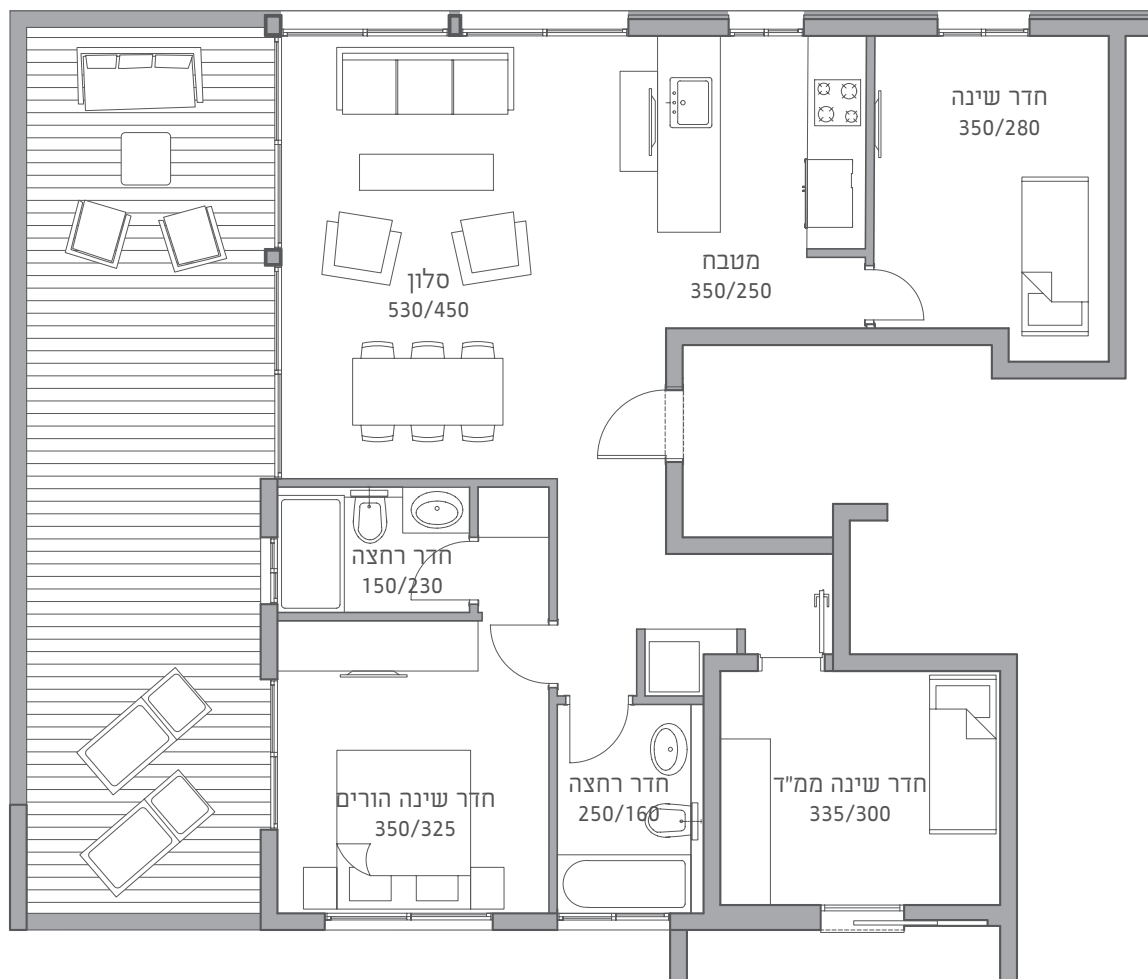

שינקין 30 - תל אביב

דירה 12

קומה: 4

חדרים: 4

שטח: 93 מ"ר

מרפסת: 30 מ"ר

כל פרטים, התמונות, הריהוט, השטחים והמידות המוצגים בתוכנית זו להמחשה בלבד.

החברה תחויב רק על פי התוכנית והמפרט הטכני שיצורפו להסכם המכר שיחתם בין הצדדים.