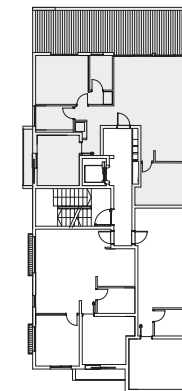

שינקין 30 - תל אביב

דירה 12

קומה: 4

חדרים: 4

שטח: 93 מ"ר

מרפסת: 30 מ"ר

כל פרטים, התמונות, הריהוט, השטחים והמידות המוצגים בתוכנית זו להמחשה בלבד.

החברה תחויב רק על פי התוכנית והמפרט הטכני שיצורפו להסכם המכר שיחתם בין הצדדים.