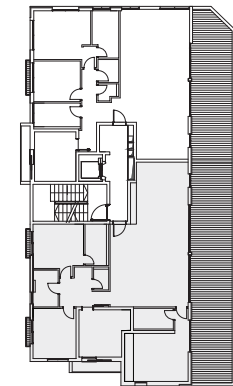

שינקין 30 - תל אביב

דירה 11

קומה: 3

חדרים: 5

שטח: 130 מ"ר

מרפסת: 45 מ"ר

כל פרטים, התמונות, הריהוט, השטחים והמידות המוצגים בתוכנית זו להמחשה בלבד.

החברה תחויב רק על פי התוכנית והמפרט הטכני שיצורפו להסכם המכר שיחתם בין הצדדים.