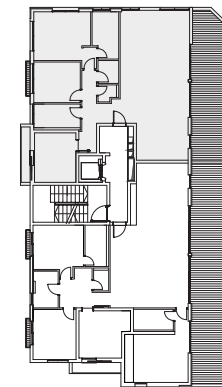

שינקין 30 - תל אביב

דירה 10

קומה: 3

חדרים: 4

שטח: 114 מ"ר

מרפסת: 30 מ"ר

כל פרטים, התמונות, הריהוט, השטחים והמידות המוצגים בתוכנית זו להמחשה בלבד.

החברה תחויב רק על פי התוכנית והמפרט הטכני שיצורפו להסכם המכר שיחתם בין הצדדים.