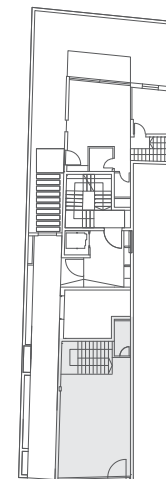

רמב"ם 3 - תל אביב

מסחר

קומה: ק + 1 -

שטח: 52 + 68 מ"ר

כל פרטים, התמונות, הריהוט, השטחים והמידות המוצגים בתוכנית זו להמחשה בלבד.

החברה תחויב רק על פי התוכניות והמפרט הטכני שיצורפו להסכם המכר שיחתם בין הצדדים.