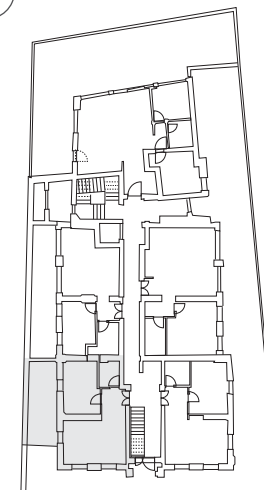

פינסקר 19 - תל אביב

דירה 2

קומה: ק

חדרים: 1.5

שטח: 43

חצר: 14 מ"ר

כל פרטים, התמונות, הריהוט, השטחים והמידות המוצגים בתוכנית זו להמחשה בלבד.

החברה תחויב רק על פי התוכנית והמפרט הטכני שיצורפו להסכם המכר שיחתם בין הצדדים.