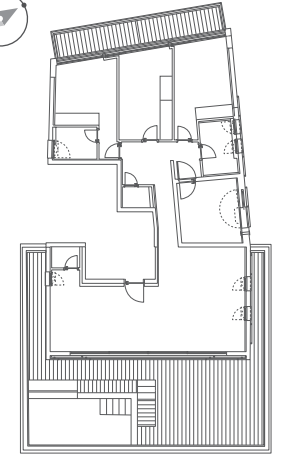

פינסקר 19 - תל אביב

דירה 15 פנטהאוז

קומה: 4

חדרים: 5

שטח: 128 מ"ר

מרפסת גג: 12+69 מ"ר

כל פרטים, התמונות, הריהוט, השטחים והמידות המוצגים בתוכנית זו להמחשה בלבד.

החברה תחויב רק על פי התוכניות והמפרט הטכני שיצורפו להסכם המכר שיחתם בין הצדדים.