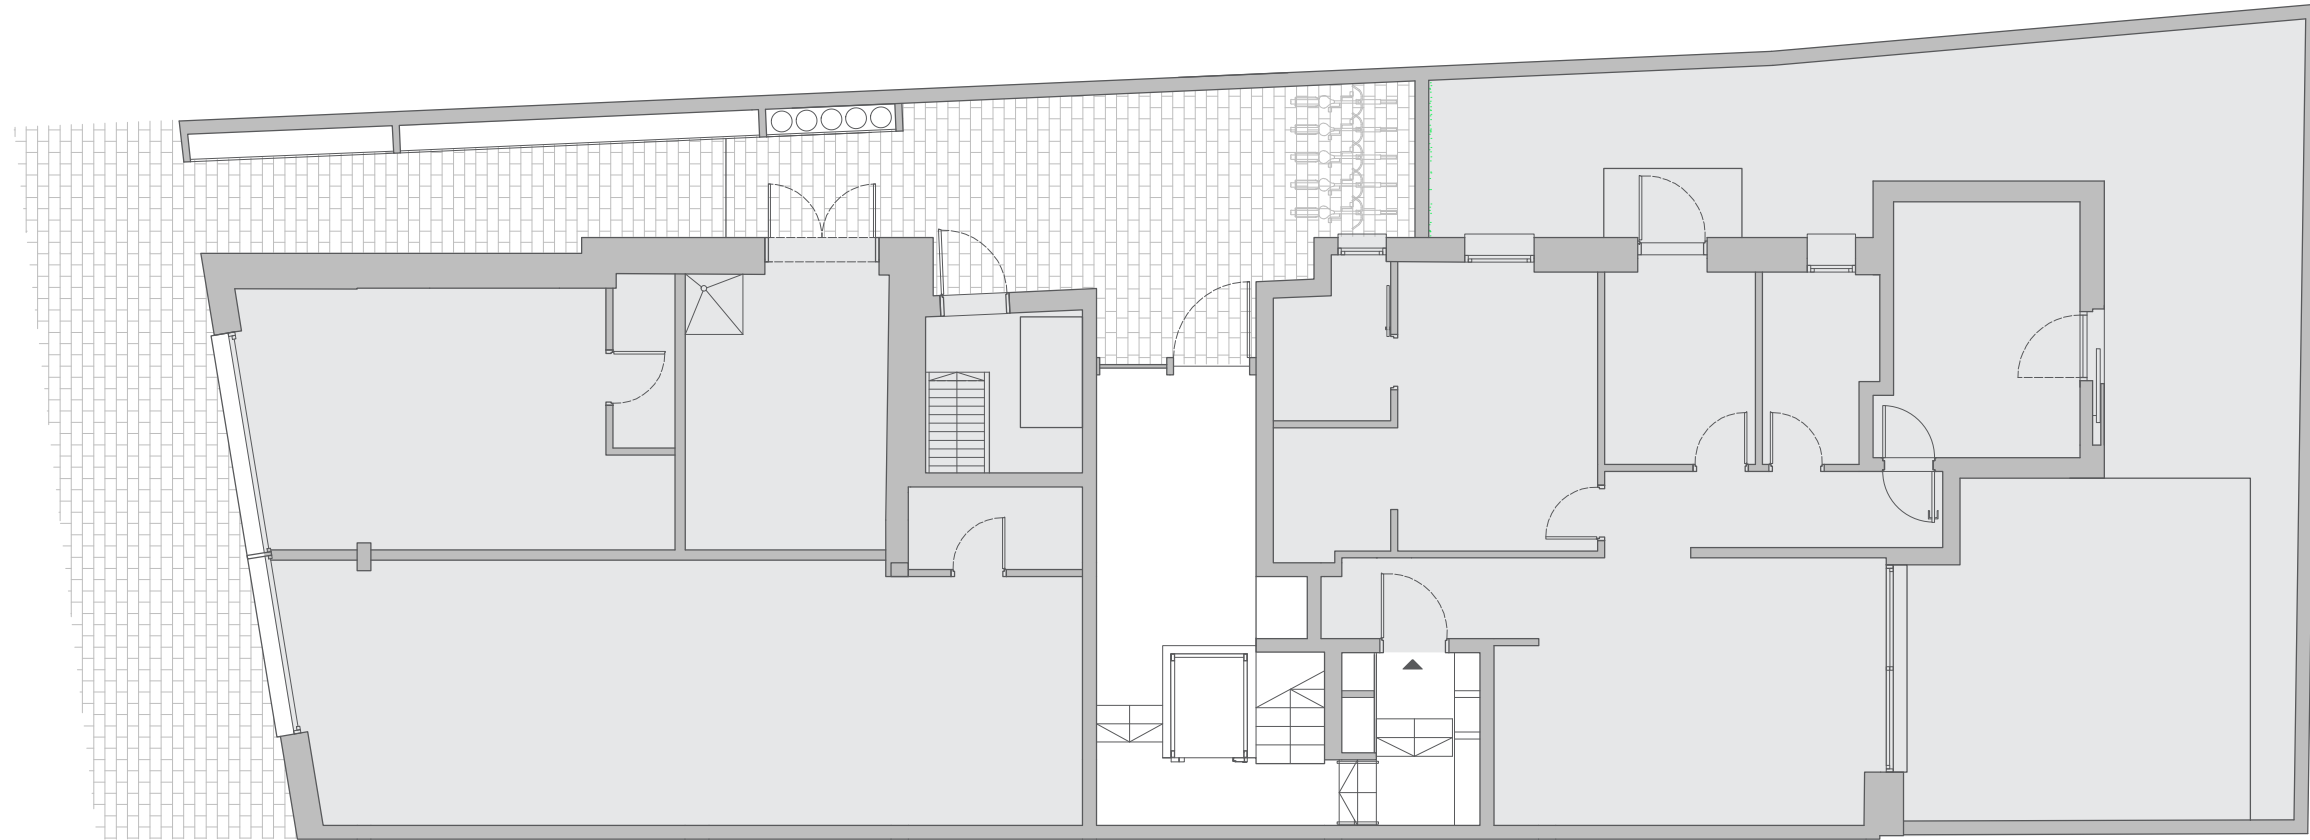

מונטיפיורי 16א - ת"א

לובי - כניסה

כל פרטים, התמונות, הריהוט, השטחים והמידות המוצגים בתוכנית זו להמחשה בלבד.

החברה תחויב רק על פי התוכניות והמפרט הטכני שיצורפו להסכם המכר שיחתם בין הצדדים.