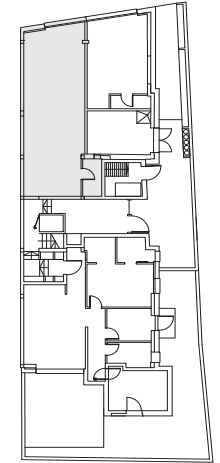

מונטיפיורי 16 א - ת"א

מסחר 1

קומה: קרקע

שטח: 50 מ"ר

כל פרטים, התמונות, הריהוט, השטחים והמידות המוצגים בתוכנית זו להמחשה בלבד.

החברה תחויב רק על פי התוכנית והמפרט הטכני שיצורפו להסכם המכר שיחתם בין הצדדים.