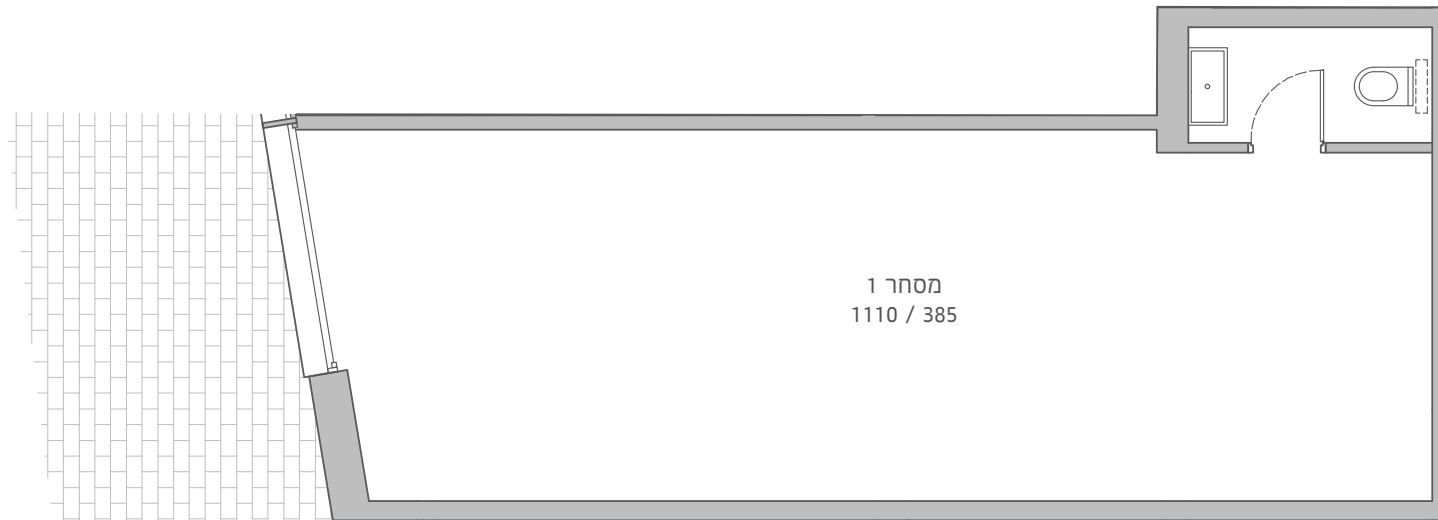

מונטיפיורי 16 א - ת"א

מסחר 1

קומה: קרקע

שטח: 50 מ"ר

כל פרטים, התמונות, הריהוט, השטחים והמידות המוצגים בתוכנית זו להמחשה בלבד.

החברה תחויב רק על פי התוכנית והמפרט הטכני שיצורפו להסכם המכר שיחתם בין הצדדים.