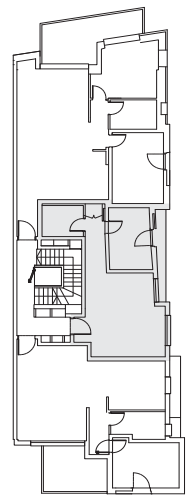

מונטיפיורי 16א - ת"א

דירות 3,6,9,12
חלופה ב

קומות: 1,2,3,4

חדרים: 2

שטח: 49 מ"ר

כל פרטים, התמונות, הריהוט, השטחים והמידות המוצגים בתוכנית זו להמחשה בלבד.

החברה תחויב רק על פי התוכנית והמפרט הטכני שיצורפו להסכם המכר שיחתם בין הצדדים.