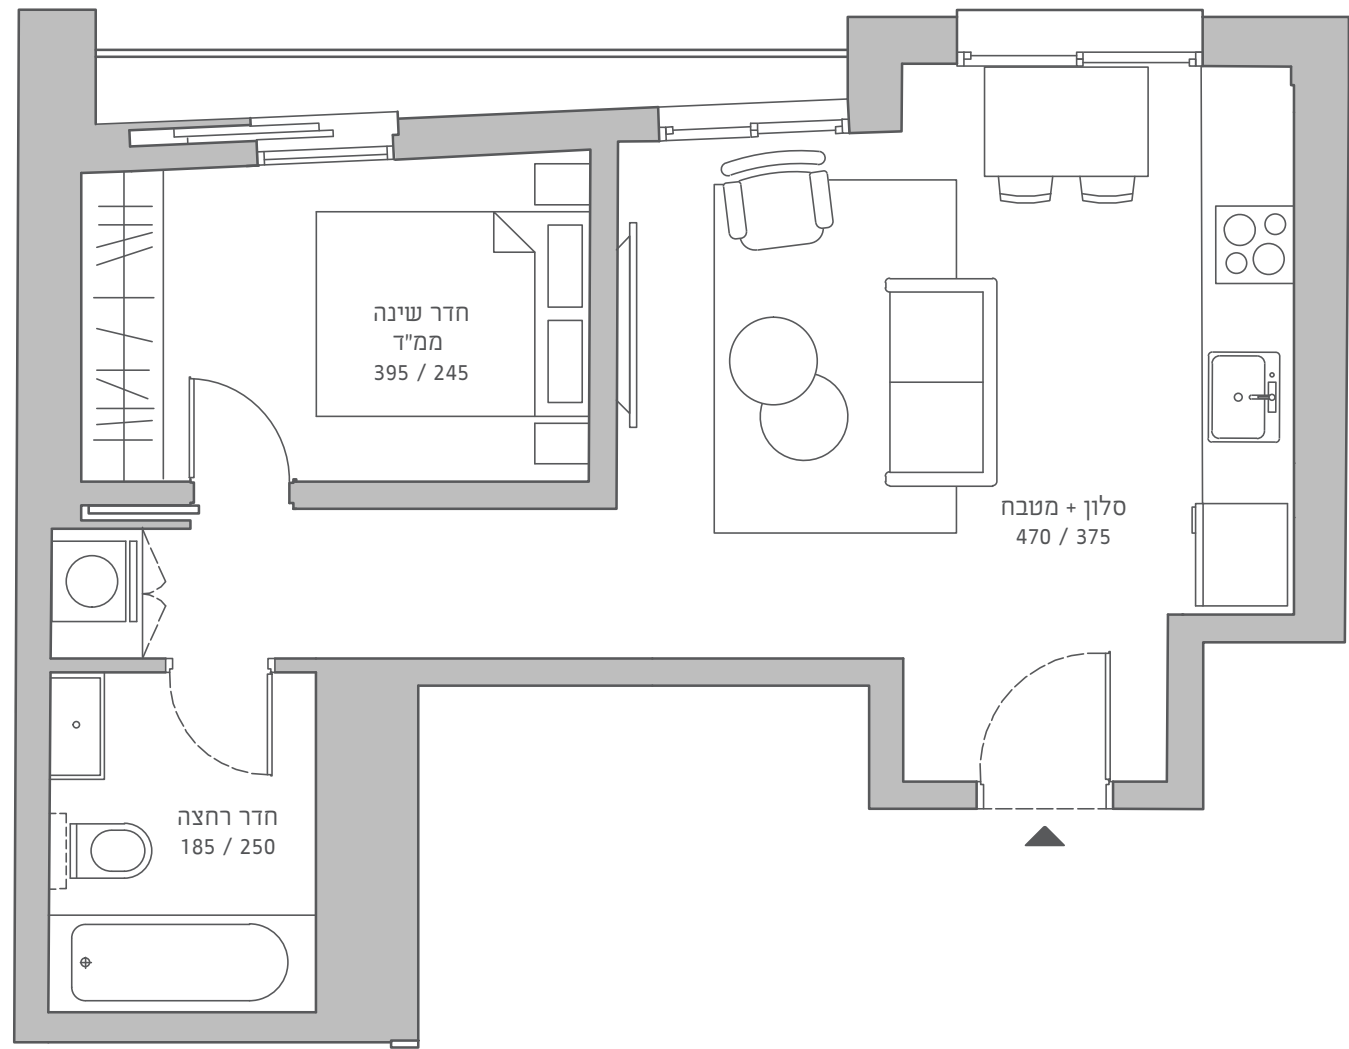

מונטיפיורי 16א - ת"א

דירות 3,6,9,12
חלופה ב

קומות: 1,2,3,4

חדרים: 2

שטח: 49 מ"ר

כל פרטים, התמונות, הריהוט, השטחים והמידות המוצגים בתוכנית זו להמחשה בלבד.

החברה תחויב רק על פי התוכנית והמפרט הטכני שיצורפו להסכם המכר שיחתם בין הצדדים.