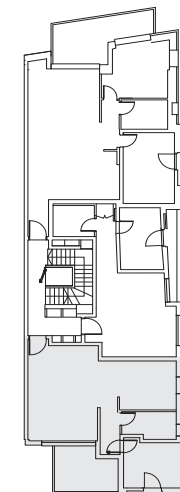

## מונטיפיורי 16 א - ת"א

### דירות 2,5,8,11 חלופה ב

קומות: 1,2,3,4

חדרים: 2

שטח: 65 מ"ר

מרפסת: 10 מ"ר

כל פרטים, התמונות, הריהוט, השטחים והמידות המוצגים בתוכנית זו להמחשה בלבד.

החברה תחויב רק על פי התוכנית והמפרט הטכני שיצורפו להסכם המכר שיחתם בין הצדדים.