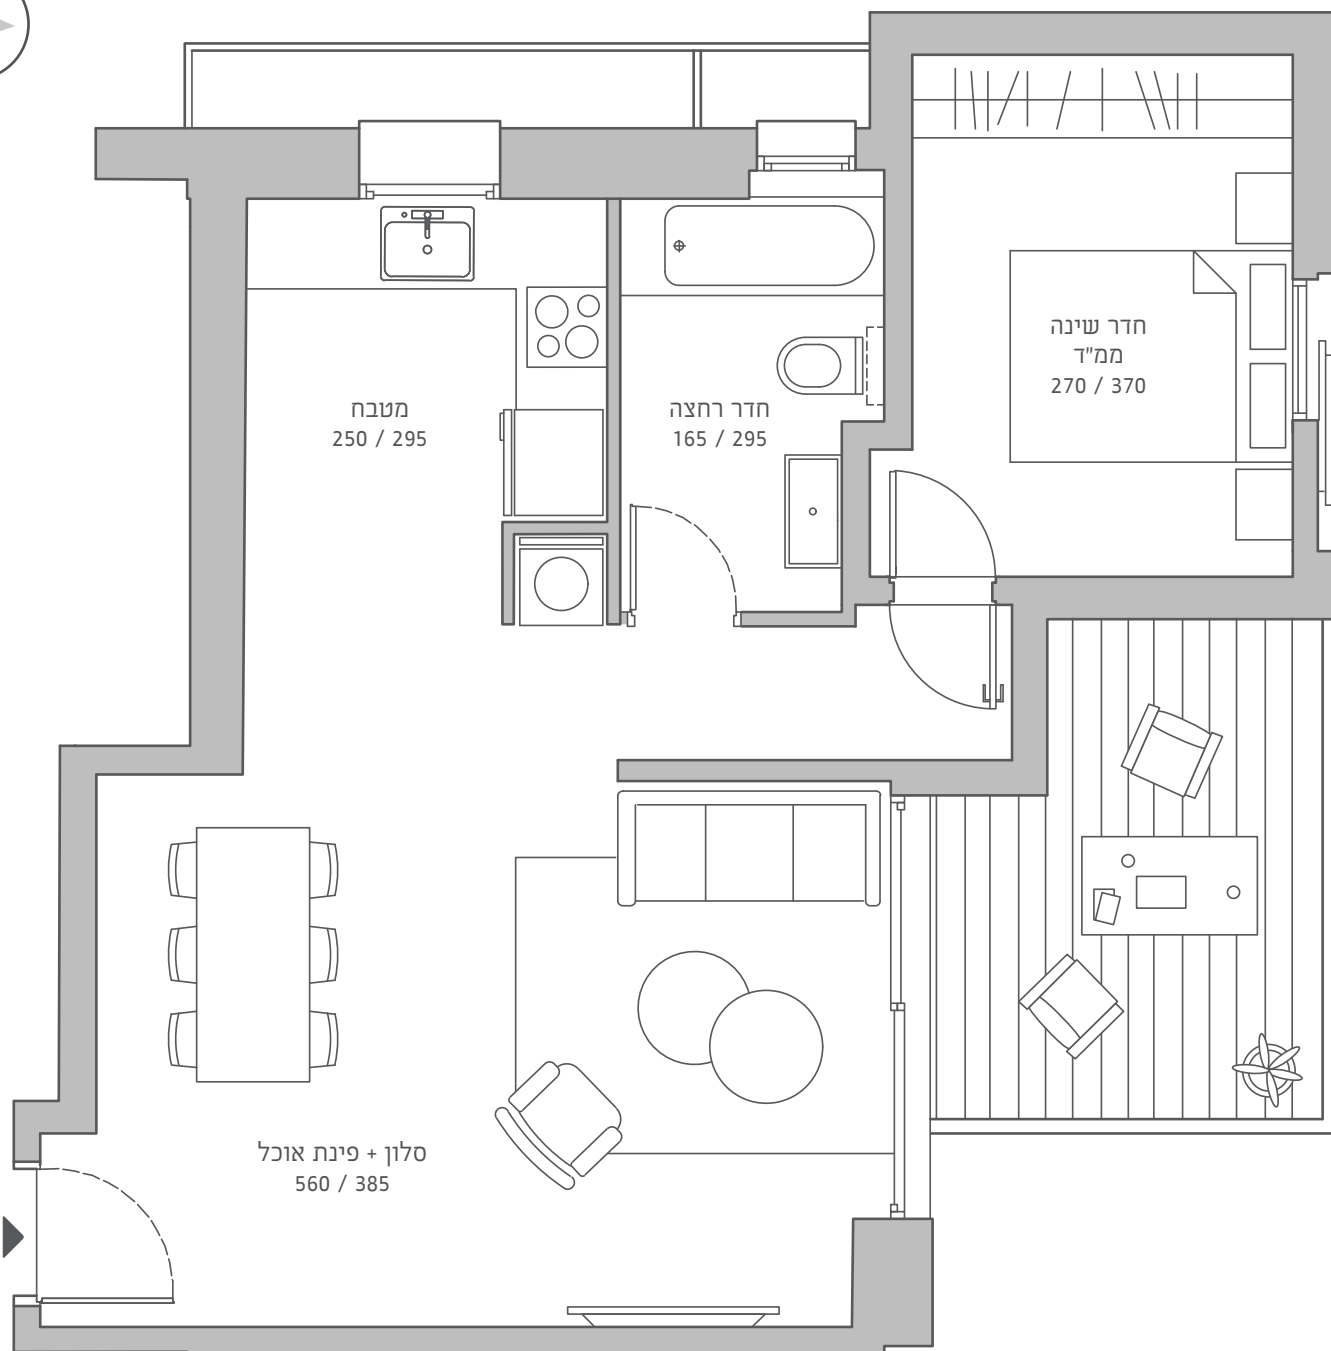

## מונטיפיורי 16 א - ת"א

### דירות 2,5,8,11 חלופה ב

קומות: 1,2,3,4

חדרים: 2

שטח: 65 מ"ר

מרפסת: 10 מ"ר

כל פרטים, התמונות, הריהוט, השטחים והמידות המוצגים בתוכנית זו להמחשה בלבד.

החברה תחויב רק על פי התוכנית והמפרט הטכני שיצורפו להסכם המכר שיחתם בין הצדדים.