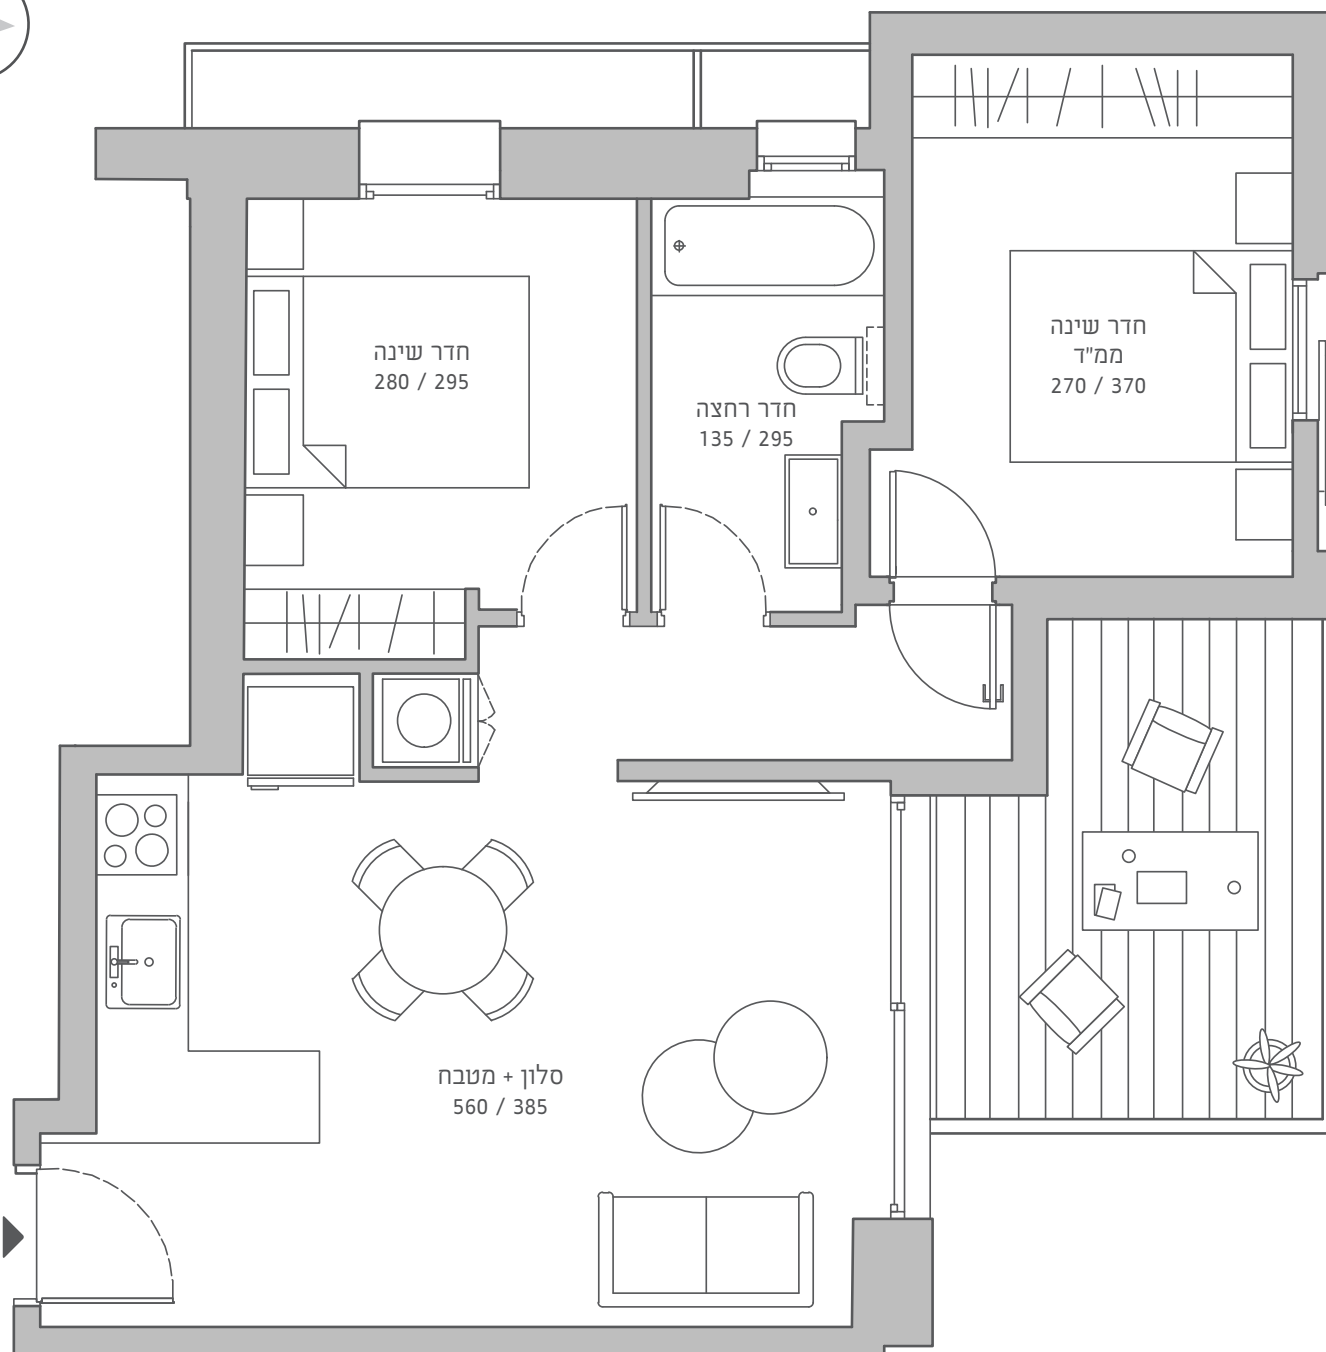

מונטיפיורי 16 א - ת"א

דירות 2,5,8,11 חלופה א

קומות: 1,2,3,4

חדרים: 3

שטח: 65 מ"ר

מרפסת: 10 מ"ר

כל פרטים, התמונות, הריהוט, השטחים והמידות המוצגים בתוכנית זו להמחשה בלבד.

החברה תחויב רק על פי התוכנית והמפרט הטכני שיצורפו להסכם המכר שיחתם בין הצדדים.