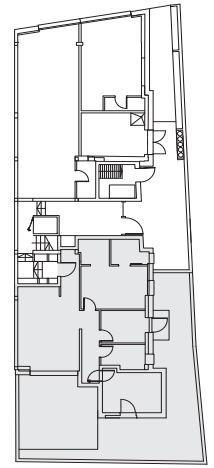

מונטיפיורי 16 א - ת"א

דירה 1 - גן

קומה: קרקע

חדרים: 3.5

שטח: 85 מ"ר

חצר: 75 מ"ר

כל פרטים, התמונות, הריהוט, השטחים והמידות המוצגים בתוכנית זו להמחשה בלבד.

החברה תחויב רק על פי התוכנית והמפרט הטכני שיצורפו להסכם המכר שיחתם בין הצדדים.